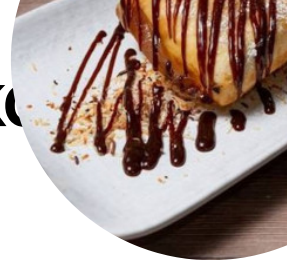

Pøt Mølle Frijsenborg Slotskro Menukort

Alkoholfrie Drikkevarer

VAND

Drikkevarer

DRIKKEVARER

Forretter & Salater

POMMES FRITES

Fisk

RØGET LAKS

Kød

STEGT FLÆSK

Læskedrikke

LIMONADE

Al Forno*

BAGTE KARTOFLER

Hovedretter

SMØRREBRØD

Varme Drikke

KAFFE

Restaurantkategori

DESSERT

Schnitzel

SCHNITZEL I WIENERSTIL

SCHNITZEL

Disse Typer Retter Bliver Serveret

FLØDEIS

KØD

DESSERTER

Anvendte Ingredienser

REJER

SVINEKØD

CHOKOLADE

SKINKE

FISK OG SKALDYR

KONGREJER

OST

SMØR

ÆG