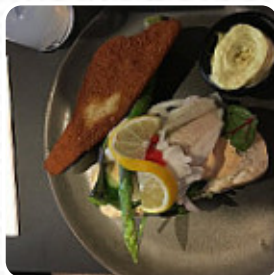

På denne webside finder du den **fuldstændige menu** fra Cafe A i Solroed. I øjeblikket er der **52** måltider og drikkevarer tilgængelige. Café A præsenterer en blanding af gode og mindre gode oplevelser. Mens nogle gæster priser stedets venlige betjening og tilfredsstillende mad ved hjælp af økonomiske tilbud, har andre oplevet skuffelser i form af forkert bestilte retter og lang ventetid. Selvom atmosfæren kan virke hektisk med mange aktiviteter, viser personalet en opmærksomhed for gæsterne, som giver et indtryk af god service. Med potentiale for forbedringer efter coronanedlukningerne kan Café A stadig være et besøg værd, men det kræver tålmodighed og en lille smule held.