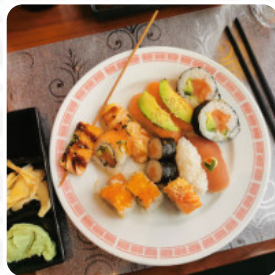

På denne webside finder du den **fuldstændige menu** fra **Shun Feng** i Allerød. I øjeblikket er der **15** retter og drikkevarer til rådighed. Shun Feng er en hyggelig kinesisk restaurant i Allerød, tæt på Allerød station. Vi serverer blandt andet mongolsk barbecue, sushi og fantastisk kinesisk mad. Velegnet til selskaber, store eller små. Vi tilbyder god mad og hurtig service i smukke lokaler til fødselsdage, jubilæer, familiefester og bryllupper.