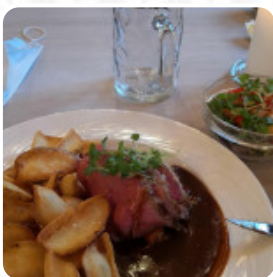

En komplet [menu](#) fra Muuh i Ringkøbing-Skjern med alle 15 menuer og drikkevarer finder du her på kortet.