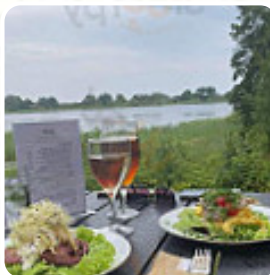

## *Lysemose Menukort*

<https://menukort.menu>  
Vestre Landevej 16, Lolland, Denmark  
+4554780214 - <http://www.cafelysemose.dk/>

Her finder du den [menu](#) fra **Lysemose** i Lolland. I øjeblikket er der **21** menuer og drikkevarer på menuen. Cafe Lysemose er en skjult perle med lækker smørrebrød, hjemmelavede pålæg og et godt udvalg af drikkevarer til rimelige priser. Beliggende i skovene med udsigt over en sø, er dette en hyggelig restaurant med venlig betjening. Anbefales til både frokost og aften, hvor der tilbydes luksuriøst smørrebrød og velsmagende retter til en god pris. Serveringen er hurtig og kompetent, og stemningen er behagelig og afslappet. En perfekt destination for en mindeværdig spiseoplevelse.