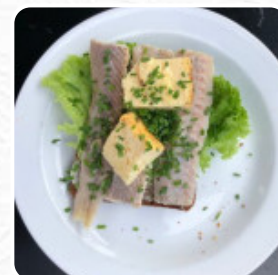

Hasle Røgeri Menukort

<https://menukort.menu>

Soendre Bæk 20, Bornholm, Denmark

+4556962002 - <http://www.hasleroegeri.dk/>

På denne website finder du den **fuldstændige menu** fra **Hasle Røgeri** i Bornholm. I øjeblikket er der **15** retter og drikkevarer til rådighed. Velkommen til vores hyggelige restaurant! Her kan du opleve den autentiske smag af Bornholm i en afslappet og stemningsfuld atmosfære. Hver dag serverer vi vores populære fiskebuffet, der byder på et udvalg af røgede og frisktilberedte fiskespecialiteter, så du kan forkæle dine smagsløg. For dem, der ønsker noget andet, har vi en alsidig à la carte-menu, der inkluderer både klassiske fiskeretter samt lækre alternativer for dem, der ikke spiser fisk. Uanset om du besøger os til en hyggelig frokost, en middag ved solnedgang eller en særlig begivenhed, lover vi en smagsoplevelse, der bringer dig tættere på Bornholms rige madtraditioner. Vi glæder os til at byde dig velkommen!.