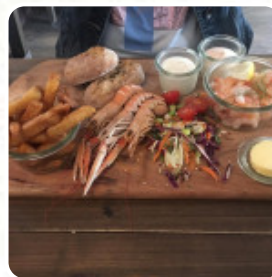

Her finder du den [menu](#) fra **Café Korn Slagelse** i Slagelse. I øjeblikket er der **16** menuer og drikkevarer i menuen.