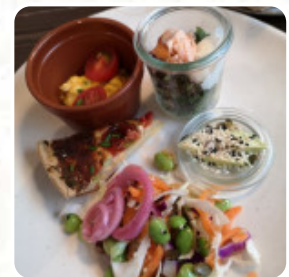

Her finder du den [menu](#) fra **Café Korn Slagelse** i Slagelse. I øjeblikket er der **16** menuer og drikkevarer i menuen.