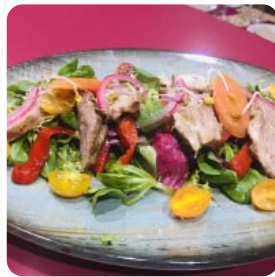

Aquí encontrarás el [menú de Romero](#) en [Aceuchal](#). Actualmente, el menú cuenta con **24** menús y bebidas en el menú.