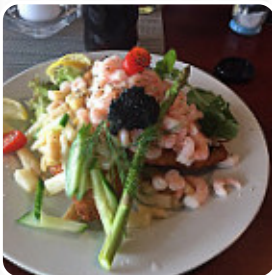

## ***Laesø Marina Park Menukort***

<https://menukort.menu>

Smedievejen 16, Laesø, Denmark

+4540214093 - <https://www.marinapark.dk/>

På denne website kan du finde den **fulde menu** fra **Laesø Marina Park** i Laesø. Der er i øjeblikket **26** retter og drikkevarer tilgængelige. Læsø Restauranten tilbyder en god madoplevelse med fokus på frisk fisk og skaldyr. Trods travlhed og lidt ventetid, er maden velsmagende og prisen rimelig. Det er et familievenligt sted med legerum og legeplads tæt ved. Terrassen har en smuk udsigt over havnen, og betjeningen er venlig og professionel. Udvalget på buffetten imponerer med frisk og veltillavet mad. En særlig anbefaling får serverne med det fangstfriske laks og pasta med hollandaisesauce til en rimelig pris. Samlet set, en fantastisk spiseoplevelse med høj kvalitet til overkommelige priser.