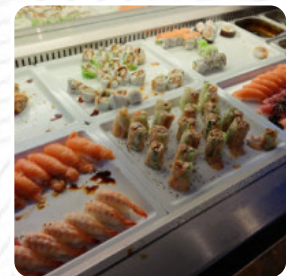

Bai Sheng Menukort

<https://menukort.menu>
Soendergade 3, Frederikshavn, Danmark
+4598423388 - <https://www.baisheng.dk/>

En omfattende **menu** fra **Bai Sheng** i Frederikshavn med alle **19** menuer og drikkevarer finder du her på menuen. Velkommen til Bai Sheng, hvor vi elsker at forkæle vores kunder med en udsøgt madoplevelse, der tilberedes hurtigt og effektivt. Vores menu byder på et væld af lækre retter, der spænder fra klassiske friturestegte wantan til vores berømte andesteg med kinesiske svampe. Start din måltid med sprøde mini forårsruller eller delikate indbagte kinarejer med sur-sød sauce. Vores suppeudvalg inkluderer både Peking- og hønsekødssuppe, som vil varme dig op. For hovedretter tilbyder vi et udvalg af saftige kyllinge-, svine- og oksekødsretter, alle serveret med ris. For dem, der ønsker at forkæle sig, har vi også vores populære retter som gongbao kylling med nødder og dybtstegt svinemørbrad i sur-sød sauce. Bai Sheng er også et perfekt sted for dele- og middagsoplevelser. Vores særlige menuer for to personer tilbyder en smagsrejse gennem vores mest elskede retter som indbagt kylling med sur-sød sauce og oksekød med peberfrugt. Vi sørger for, at der er noget for enhver smag, inklusive lækre vegetariske retter og friturestegte fiskefileter. Uanset om du vælger en middag med vores vegetariske specialiteter eller en skøn fiskeret, er kvaliteten altid i top. Besøg os i dag for en uforglemmelig oplevelse og lad os forkæle dig med vores fantastiske kinesiske køkken!

Bai Sheng Menukort

Alkoholfrie Drikkevarer

VAND

Forretter

FORÅRSRULLER

Sushi Ruller

SUSHI

Fisk Og Skaldyr