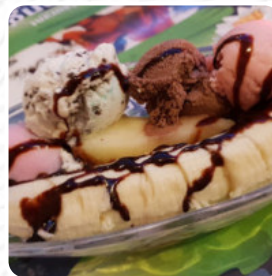

Bai Sheng Menukort

<https://menukort.menu>
Soendergade 3, Frederikshavn, Danmark
+4598423388 - <https://www.baisheng.dk/>

En omfattende **menu** fra **Bai Sheng** i Frederikshavn med alle **19** menuer og drikkevarer finder du her på menuen. Velkommen til Bai Sheng, hvor vi elsker at forkæle vores kunder med en udsøgt madoplevelse, der tilberedes hurtigt og effektivt. Vores menu byder på et væld af lækre retter, der spænder fra klassiske friturestegte wantan til vores berømte andesteg med kinesiske svampe. Start din måltid med sprøde mini forårsruller eller delikate indbagte kinarejer med sur-sød sauce. Vores suppeudvalg inkluderer både Peking- og hønsekødssuppe, som vil varme dig op. For hovedretter tilbyder vi et udvalg af saftige kyllinge-, svine- og oksekødsretter, alle serveret med ris. For dem, der ønsker at forkæle sig, har vi også vores populære retter som gongbao kylling med nødder og dybtstegt svinemørbrad i sur-sød sauce. Bai Sheng er også et perfekt sted for dele- og middagsoplevelser. Vores særlige menuer for to personer tilbyder en smagsrejse gennem vores mest elskede retter som indbagt kylling med sur-sød sauce og oksekød med peberfrugt. Vi sørger for, at der er noget for enhver smag, inklusive lækre vegetariske retter og friturestegte fiskefileter. Uanset om du vælger en middag med vores vegetariske specialiteter eller en skøn fiskeret, er kvaliteten altid i top. Besøg os i dag for en uforglemmelig oplevelse og lad os forkæle dig med vores fantastiske kinesiske køkken!