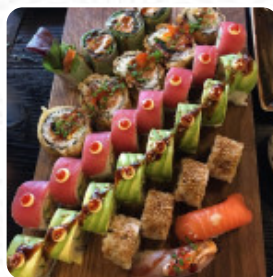

Sushi V Menukort

<https://menukort.menu>

Ballerup Stationscenter 160, Ballerup, Denmark

+4544588688 - <https://sushi-v.dk/>

Her finder du den [menu](#) fra [Sushi V](#) i Ballerup. I øjeblikket er der **12** retter og drikkevarer på kortet.