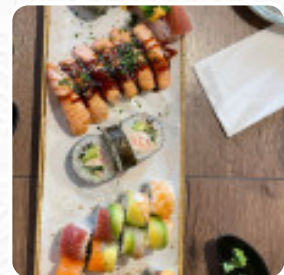

På denne webside kan du finde den **fulde menu fra 9-ni Running Sushi** i Roedovre. Der er i øjeblikket **22 retter** og drikkevarer tilgængelige. Restauranten tilbyder hurtig og lækker mad, men akustikken kunne være bedre.

Betjeningen er humoristisk, og robotterne er underholdende. Sushien er frisk og servicen er i topklasse. Børnevenlig og fantastisk til hurtige måltider. En god værdi for pengene med varierende kinesiske og japanske retter. iPads på hvert bord gør bestilling nem. Enestående service og mad. Anbefales til alle sushi-elskere. En bred menu, men mangler måske lidt variation i dessertafdelingen. Samlet set en fantastisk oplevelse med topkarakter for hurtighed, service og smagfulde retter.