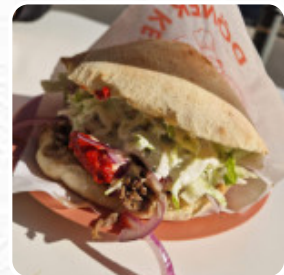

Kebab Chili Menukort

<https://menukort.menu>

Skomagergade 50A, Roskilde, Denmark

+4550247216,+4550247216 - <https://www.dagensmenu.dk/takeaway/chilli-kebab-house-roskilde?ad-id=3696>

En **omfattende menu** fra **Kebab Chili** i Roskilde med alle **26** måltider og drikkevarer finder du her på kortet. Velkommen til Chilli [Kebab](#) House i [Roskilde](#) et hyggeligt og indbydende sted, hvor du kan nyde lækre retter i godt selskab! Som nykunde får du 150 DKK i rabat, fordelt på dine første tre bestillinger, når du bruger koden: DAGENSMENU350. Vores menukort byder på en række appetitvækkende muligheder som pitabrød, kebab box, hjemmelavet durum, hjemmelavet pizzasandwich, diverse grillretter, kødretter samt hjemmelavede burgere. Vi tilbyder også et udvalg af drikkevarer. Du kan altid se vores fulde menukort og bestille direkte hos os. Dit besøg vil altid blive mødt med et smil, og vi glæder os til at lave lækker mad til dig. Vores kunder elsker vores mad fra den perfekte durum til vores lækre dressinger og imødekommende service. Kom forbi eller ring og bestil takeaway fra os. Vi har åbent mandag til fredag fra 11:00 til 21:00, og i weekenden fra 12:00 til 21:00. Vi ser frem til at byde dig velkommen hos Chilli Kebab House!

PIZZA

PANINI

Kebab Chili Menukort

Kebab Chili

Skomagergade 50A, Roskilde,
Denmark

Åbningstider:

Mandag 11:00 -00:00

tirsdag 11:00 -00:00