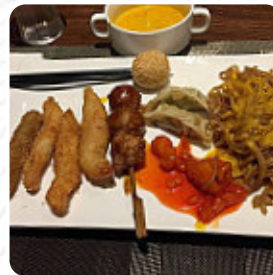

Tatami Menukort

<https://menukort.menu>

Danmark, Denmark, Ringsted

+4552190588,+4552190588 - <http://tatamirestaurant.dk/>

En **komplet menu** fra **Tatami** i Ringsted med alle **26** måltider og drikkevarer finder du her på kortet. Tatami restaurant byder oprindeligt fra Japan, med 120 forskellige retter, herunder sushi, grill, steg, og japanske retter. Vi tilbyder de friskeste fødevarer for Ringsted hver dag. Vores sushi kok Matsushita har mange års erfaring med at lave sushi i Japan og Danmark.