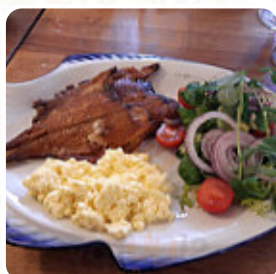

Sælhunden Menukort

<https://menukort.menu>
Skibbroen 13, Ribe, Denmark
+4575420946 - <https://www.saelhunden.dk>

En omfattende [menu](#) fra Sælhunden i [Ribe](#) med alle 36 måltider og drikkevarer finder du her på menuen. Velkommen til Sælhunden! Vi ligger midt på den maleriske Skibbro, hvor vores restaurant er indrettet i en 400 år gammel, fredet bygning. Her tilbyder vi god mad til rimelige priser, og vores specialitet er lækre fiskeretter lavet med frisk fisk, som vi modtager direkte fra auktionen. Du kan nyde maden indenfor i vores hyggelige lokaler eller udenfor i vores gårdhave og foran restauranten, hvor du har en smuk udsigt til Ribe Å. Vi tilbyder også mulighed for at afholde mindre selskaber og udflugter for op til 22/28 personer eller 50 personer fordelt i 2 lokaler. For nærmere oplysninger kan du kontakte Rinda. Desuden har vi overnatningsmuligheder. Vores dobbeltværelser starter fra kun 850, inkl. morgenmad, som serveres i restauranten mellem kl. 8.00 og 9.30. Morgenmad skal bestilles dagen før og inkluderer lækre økologiske æg, yoghurt med lokal honning, charcuteri fra Fanø slagteren, lokal ost fra Jernved mejeri, frisk frugt, hjemmelavet marmelade samt brød og smør. Du kan også nyde juice, kaffe eller te. Prisen for morgenmad er kr. 149, per person. Forkæl jeres smagsløg hos Sælhunden! Vi glæder os til at byde jer velkommen. Med venlig hilsen, Team Sælhunden.

FRANSK

Dessert

CREME BRULEE

ÆBLETÆRTE

PANNA COTTA

Disse Typer Retter Bliver Serveret

SUPPE

PASTA